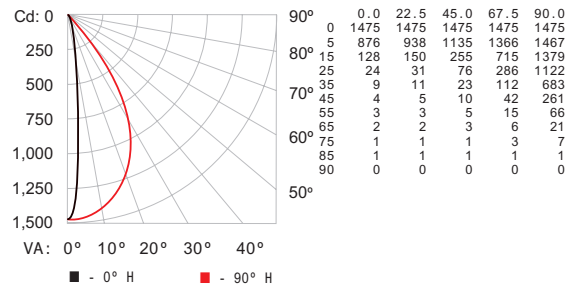

PHILIPS

Fixtures

Item	Beam Angle	Item Number	Philips 12NC
ColorGraz MX Powercore 1 ft (305 mm)	9° x 9°	123-000079-00	910503703144
	10° x 60°	123-000079-01	910503703331
	15° x 30°	123-000079-02	910503703332
	30° x 60°	123-000079-03	910503703333
ColorGraz MX Powercore 2 ft (610 mm)	60° x 30°	123-000079-04	910503703334
	9° x 9°	123-000079-05	910503703267
	10° x 60°	123-000079-06	910503703335
	15° x 30°	123-000079-07	910503703336
ColorGraz MX Powercore 3 ft (914 mm)	30° x 60°	123-000079-08	910503703337
	60° x 30°	123-000079-09	910503703338
	9° x 9°	123-000079-10	910503703268
	10° x 60°	123-000079-11	910503703339
ColorGraz MX Powercore 4 ft (1219 mm)	15° x 30°	123-000079-12	910503703340
	30° x 60°	123-000079-13	910503703341
	60° x 30°	123-000079-14	910503703342
	9° x 9°	123-000079-15	910503703369
ColorGraz MX Powercore 4 ft (1219 mm)	10° x 60°	123-000079-16	910503703343
	15° x 30°	123-000079-17	910503703344
	30° x 60°	123-000079-18	910503703345
	60° x 30°	123-000079-19	910503703346

Use Item Number when ordering in North America.

Photometrics

ColorGraz MX Powercore
1 ft (305 mm), 10° x 60° beam angle

Polar Candela Distribution

Illuminance at Distance

LED	Lumens	Efficacy
RGB	476	18.8

For lux multiply fc by 10.7